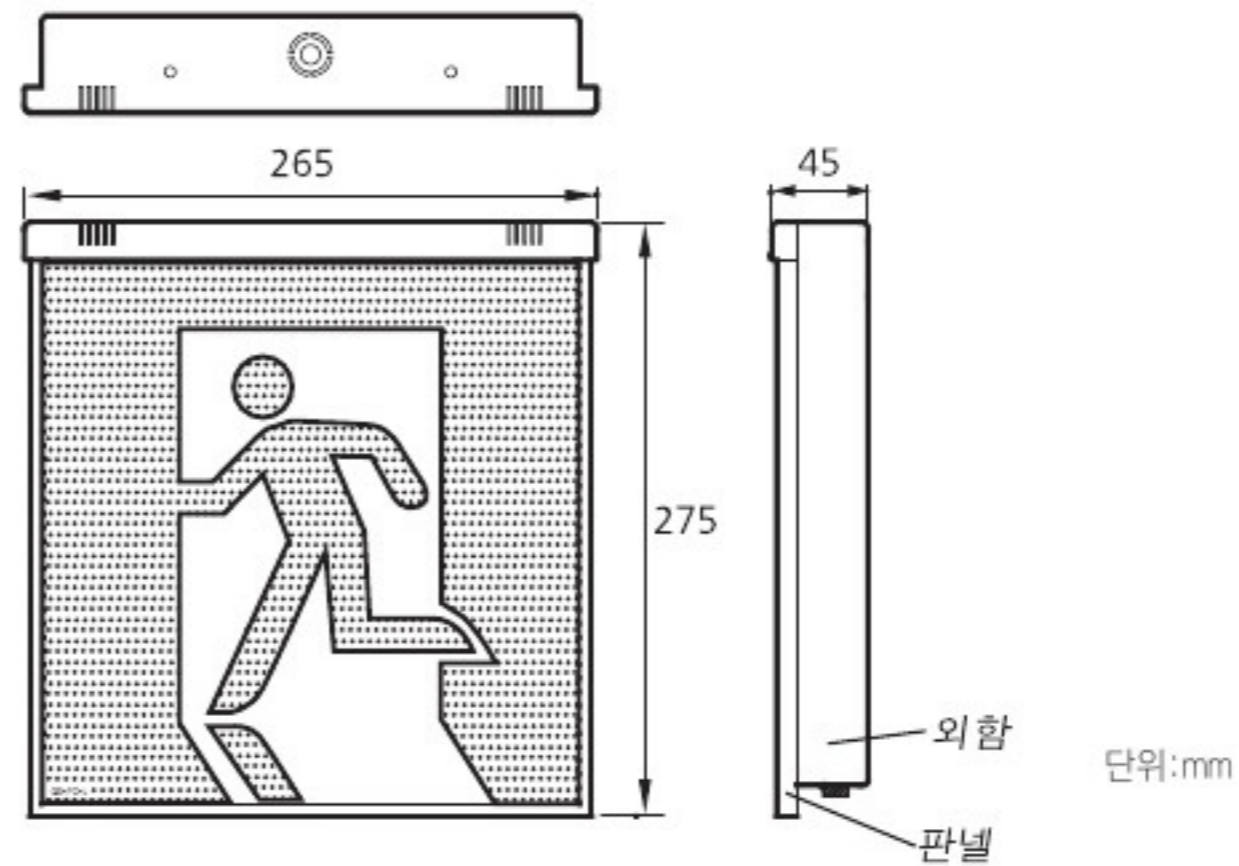

(상품번호 5508)

luminaire for emergency exit sign

피난구유도등

벽부형

고급형 | 대형

특징

- SMPS를 기반으로 하는 고성능 수행
- 고효율 에너지 구현
- 도광판BLU 방식에 의해 표시면 밝기의 균일화
- 고급스럽고 미려한 디자인
- 아주 슬림한 두께와 가벼운 중량
- 간편한 시공성

G1-WLS

표시면 코드

모델

G1-WLS

형식승인번호

유08-36

제원

- 광 원 : LED
- 사용전압 : AC220V
- 축 전 지 : Ni-Cd 4.8V 600mAh
- 유효점등시간 : 60분용
- 제품크기 : W265×H275×D45 (mm)
- 외함재질 : 난연 ABS(합성수지)
- 제품중량 : 1.43kg
- 고효율인증번호 : LED유도등 제25호
- 소비전력 : 5.3W

단위:mm

시공방법

1. 하단부에 있는 볼트 2개를 풀어낸 후 패널과 외함을 분리한다.
2. 외함을 벽에 견고하게 부착한다.
3. AC 인출선의 콘넥타를 PCB ASSY에서 뽑아내어 인출선과 입력전원선을 결선한다.
4. 결선 완료 후 역순으로 결합한다.