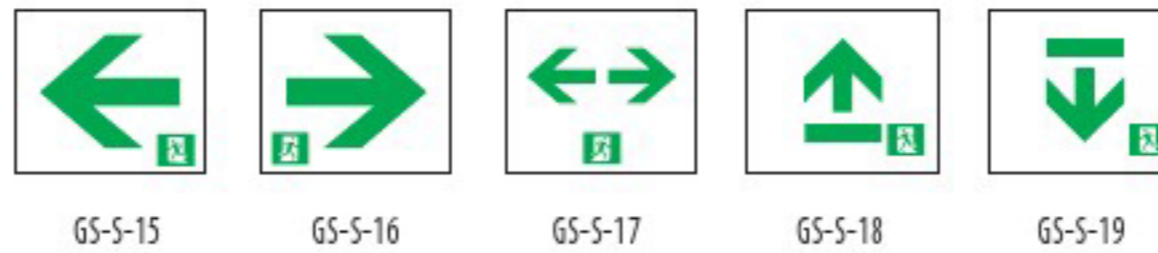

# 복도통로유도등

벽부형  
고급형소형

**특징**

- 기존유도등(형광등식)에 비해 3~5배 긴 수명
- SMPS를 기반으로 하는 고성능 수행
- BLU 방식을 적용한 고휘도 표시면
- 높은 효율, 저 전력 소비
- 아주 슬림한 두께
- 보수 및 교체 비용 절감

G1-BS0

**표시면 코드**

모델  
G1-BS0

형식승인번호  
유06-30-1

**제원**

- 광 원 : LED
- 사용전압 : AC220V
- 예비전원 : Ni-Cd 4.8V 300mAh
- 유효점등시간 : 60분용
- 제품크기 : W205×H200×D40 (mm)
- 외함재질 : 난연 ABS(합성수지)
- 제품중량 : 1.1kg
- 고효율인증번호 : LED유도등 제22호
- 소비전력 : 2.6W

단위:mm

**시공방법**

1. 외함 상, 하판을 드라이버로 분리한다.
2. 외함 하판을 벽에 고정시킨다.
3. 유도등 AC인출선과 전원선을 동일색상에 맞춰서 결선한다.
4. 결선후 외함 상, 하판을 결합한다.