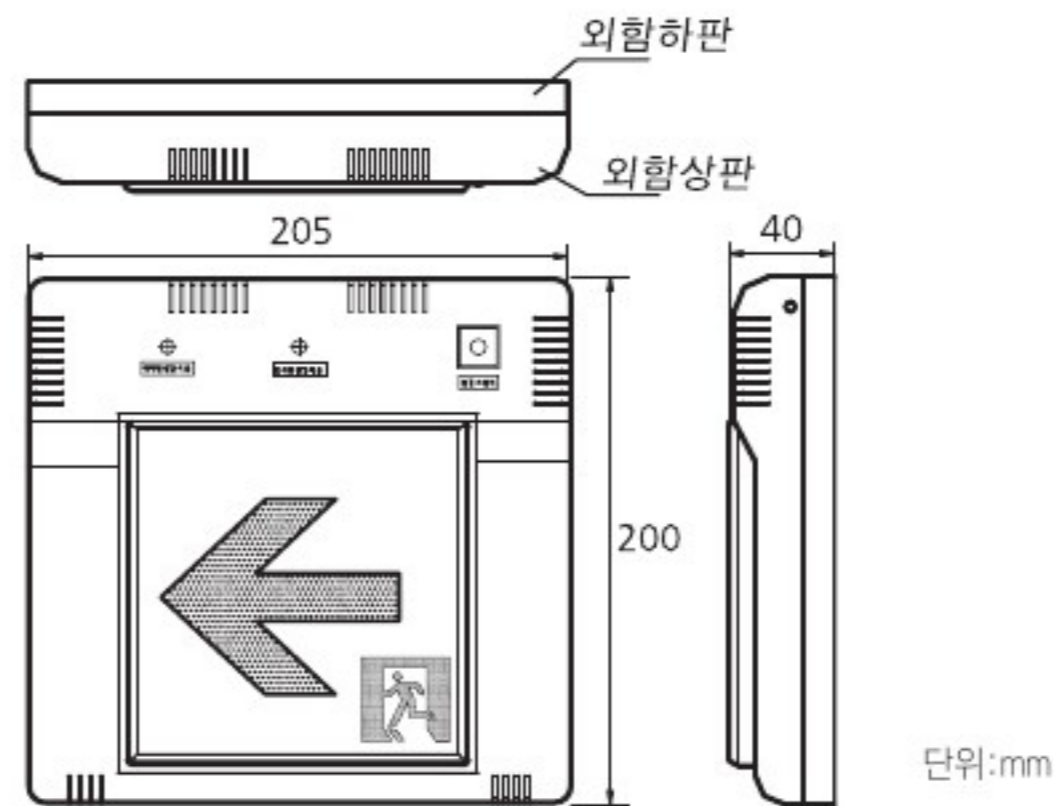

(상품번호 5512)

luminaire for emergency exit sign

# 복도통로유도등

벽부형  
고급형소형

**특징**

- 기존유도등(형광등식)에 비해 3~5배 긴 수명
- SMPS를 기반으로 하는 고성능 수행
- BLU 방식을 적용한 고휘도 표시면
- 높은 효율, 저 전력 소비
- 아주 슬림한 두께
- 보수 및 교체 비용 절감

G1-BS0

**표시면 코드**

모델  
G1-BS0

형식승인번호  
유06-30-1

**제원**

- 광 원 : LED
- 사용전압 : AC220V
- 예비전원 : Ni-Cd 4.8V 300mAh
- 유효점등시간 : 60분용
- 제품크기 : W205×H200×D40 (mm)
- 외함재질 : 난연 ABS(합성수지)
- 제품중량 : 1.1kg
- 고효율인증번호 : LED유도등 제22호
- 소비전력 : 2.6W

단위:mm

**시공방법**

1. 외함 상, 하판을 드라이버로 분리한다.
2. 외함 하판을 벽에 고정시킨다.
3. 유도등 AC인출선과 전원선을 동일색상에 맞춰서 결선한다.
4. 결선후 외함 상, 하판을 결합한다.