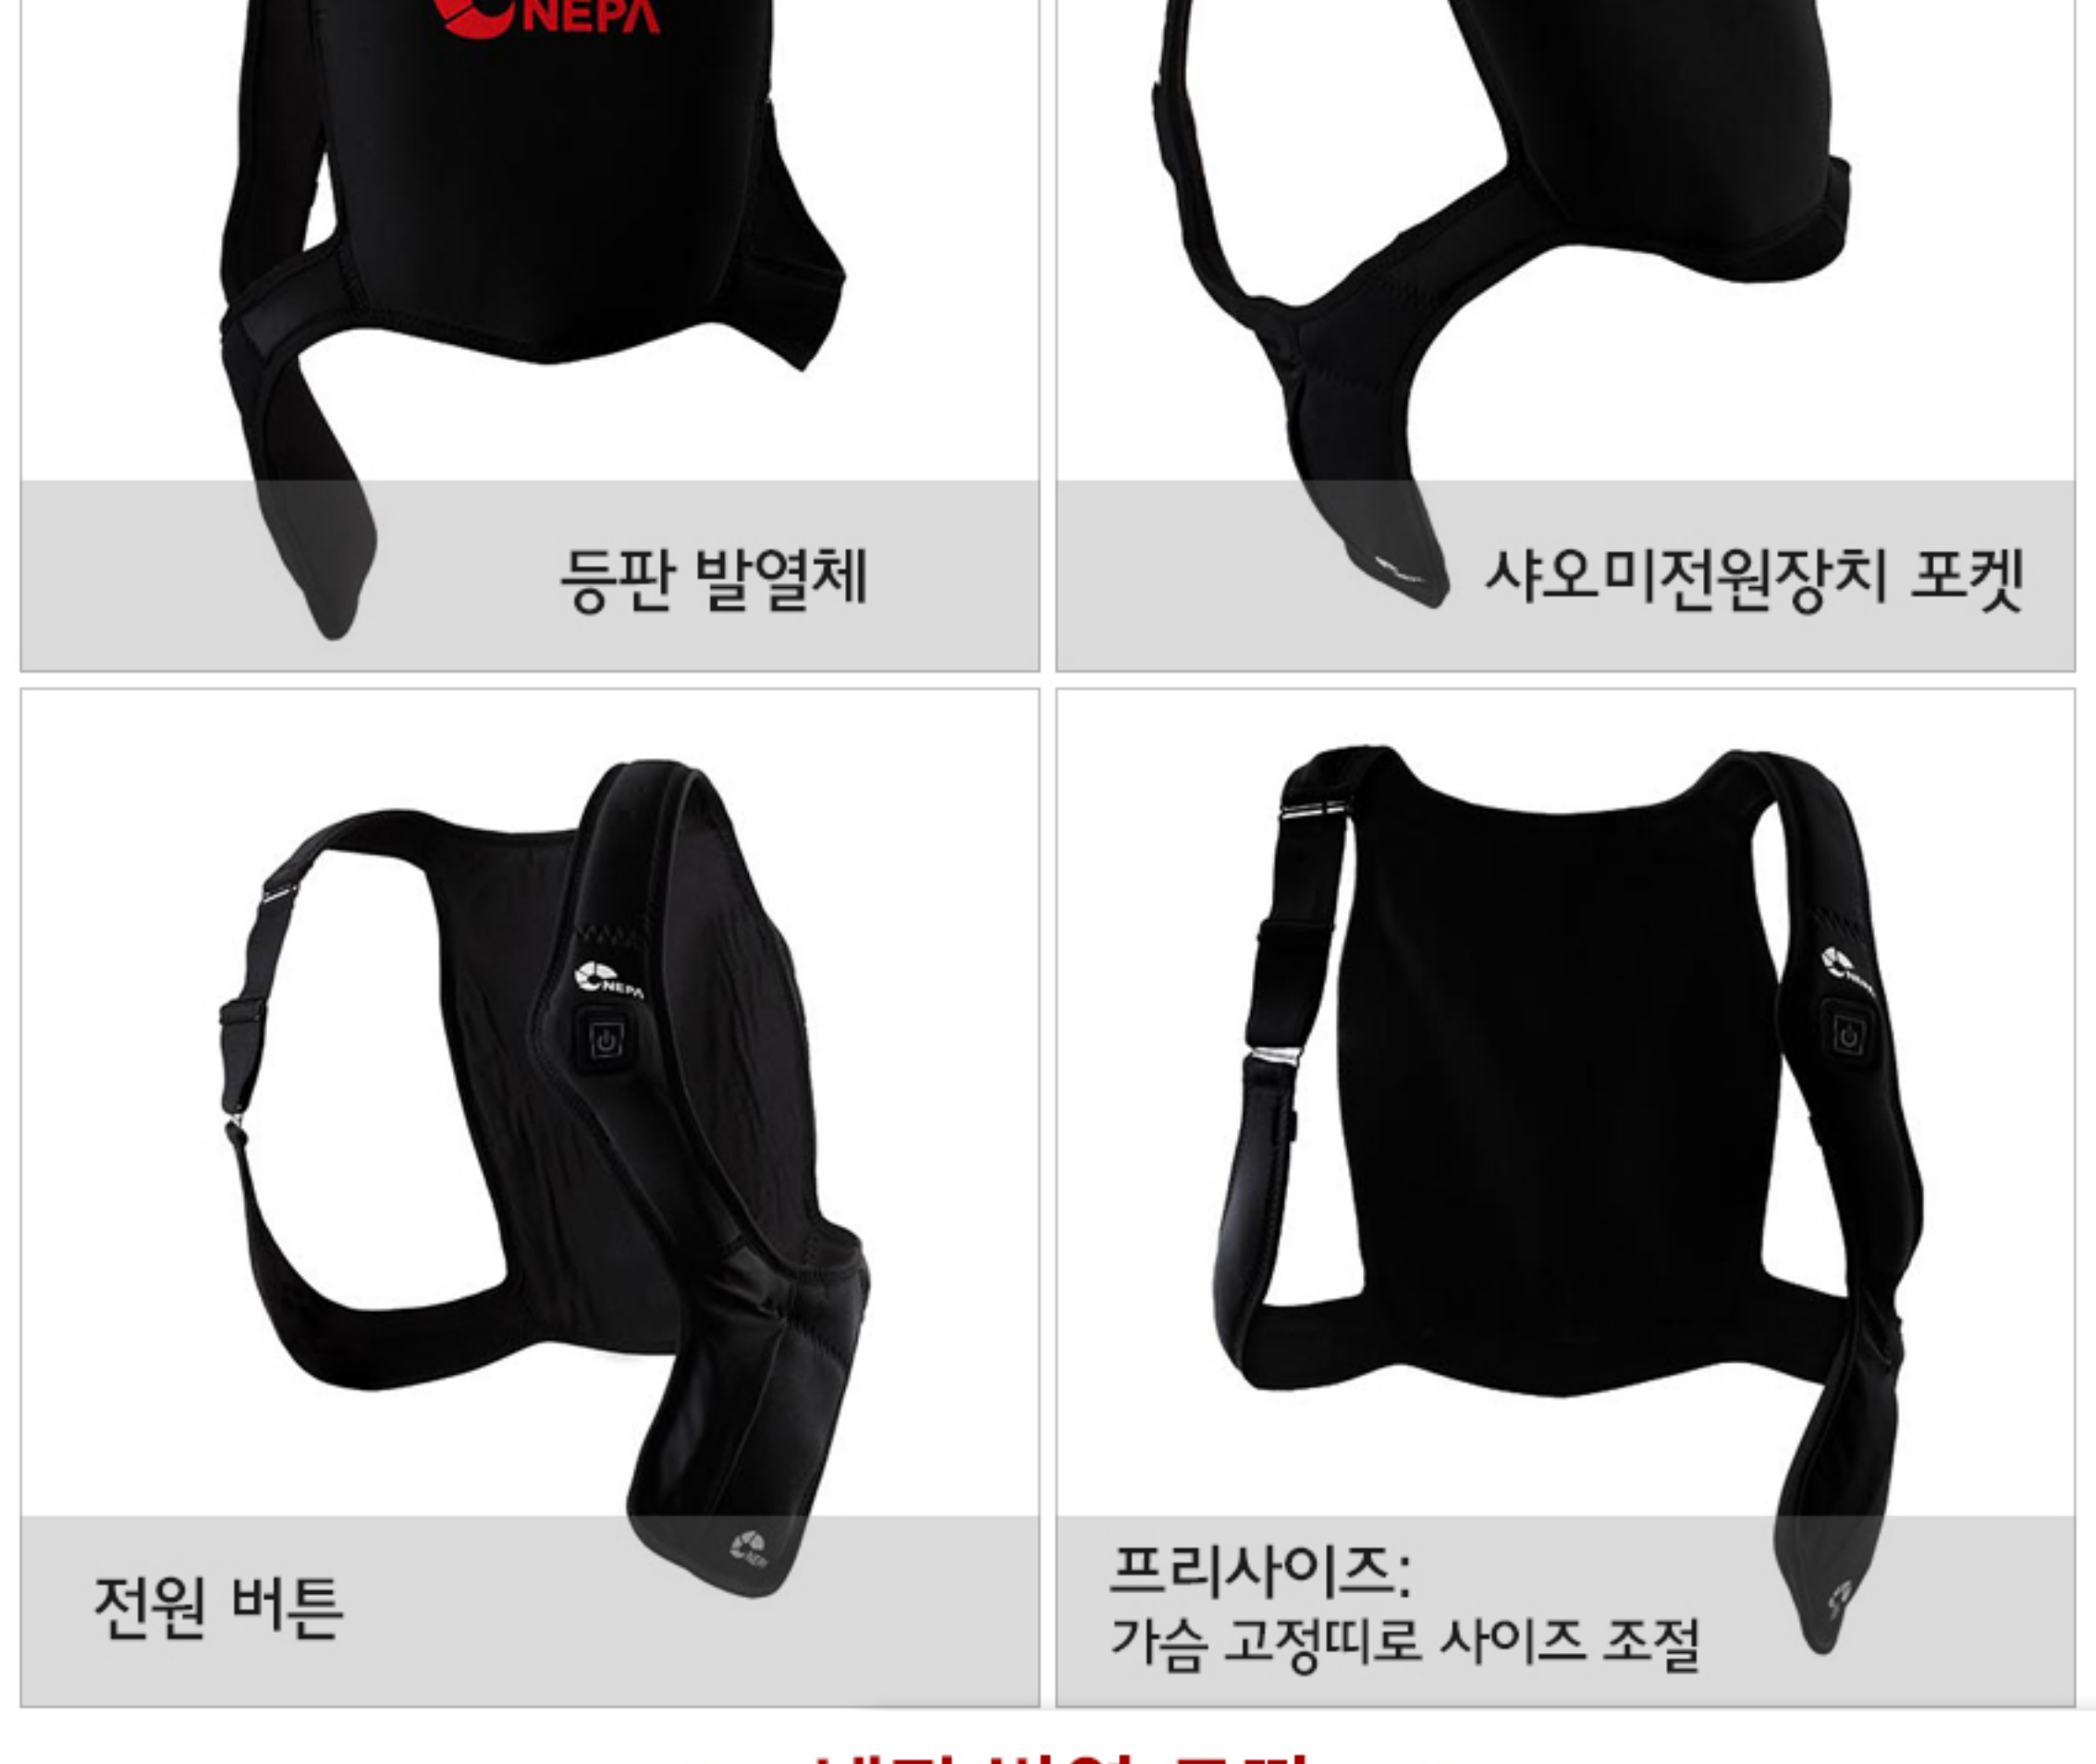

샤오미전원장치 포켓

전원 버튼

프리스이즈:
가슴 고정띠로 사이즈 조절

⚠️ 착용 주의사항 ⚠️

고온 설정으로 장시간 착용하거나 맨살에 착용 할 경우
저온화상을 입을 수 있습니다.

사용 전 제품사용설명서를 꼭 확인 후 사용하시기 바랍니다.

Xiaomi Mi Power Bank 10000mAh

샤오미 보조배터리 10000mAh

네파 발열조끼 전원장치로
샤오미 정품 보조배터리 기본구성!

완충 시 최대 18시간 지속!

등판 발열체