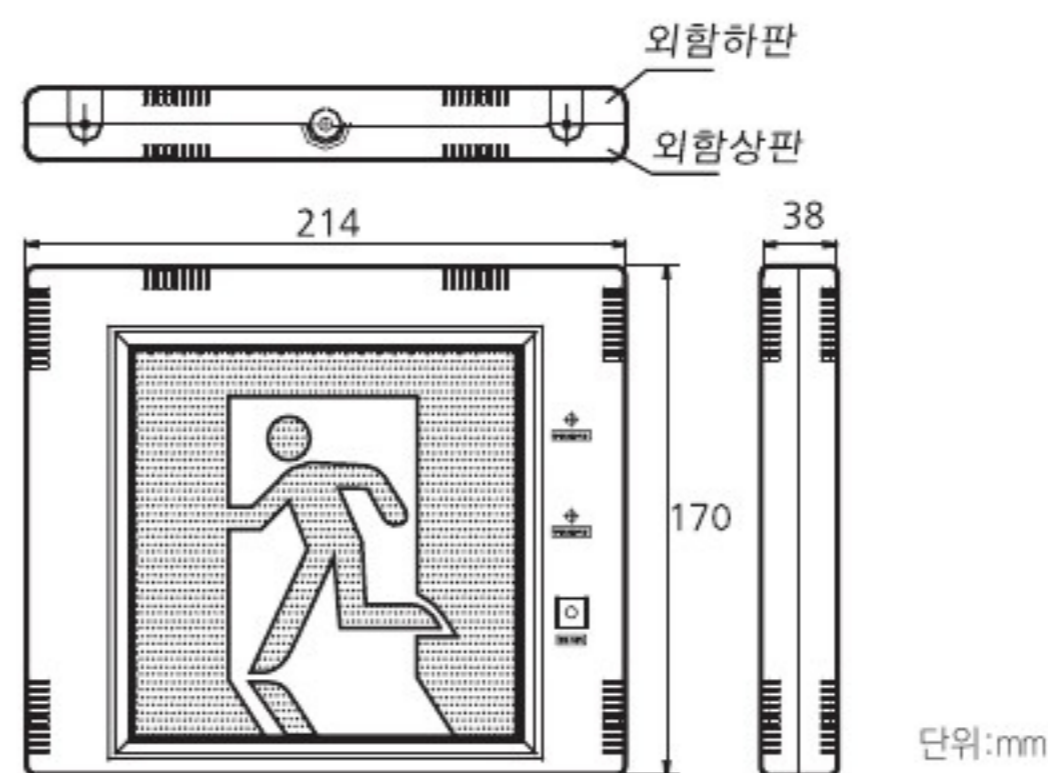

(상품번호 5509)

luminaire for emergency exit sign

피난구유도등

벽부형

고급형 | 소형

특징

- SMPS를 기반으로 하는 고성능 수행
- 고효율 에너지 구현
- 도광판BLU 방식에 의해 표시면 밝기의 균일화
- 아주 슬림한 두께와 가벼운 중량
- 간편한 시공성

G1-PSS

표시면 코드

모델

G1-PSS

형식승인번호

유06-41-1

제원

- 광 원 : LED
- 사용전압 : AC220V
- 축 전 지 : Ni-Cd 4.8V 300mAh
- 유효점등시간 : 60분용
- 제품크기 : W214×H170×D38 (mm)
- 외함재질 : 난연 ABS(합성수지)
- 제품중량 : 0.73kg
- 고효율인증번호 : LED유도등 제23호
- 소비전력 : 2.0W

시공방법

유도등 외함 상, 하판에 체결된 볼트를 풀고 외함 상, 하판을 분리한 다음 벽(전선박스나 벽면)에 외함 하판을 부착하고 유도등 전용선로와 유도등을 결선한 후 외함 상, 하판을 결합한다.