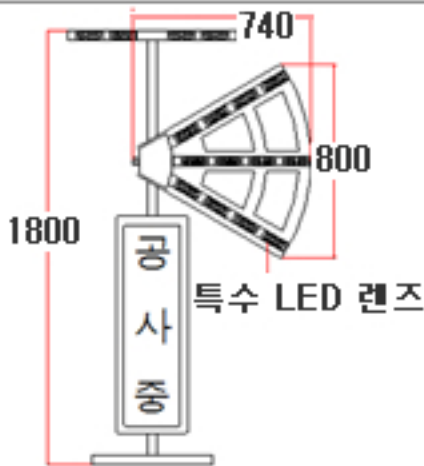

- 고휘도 LED 특수렌즈와 반사경 모습을 순간 촬영한 사진입니다.

mm